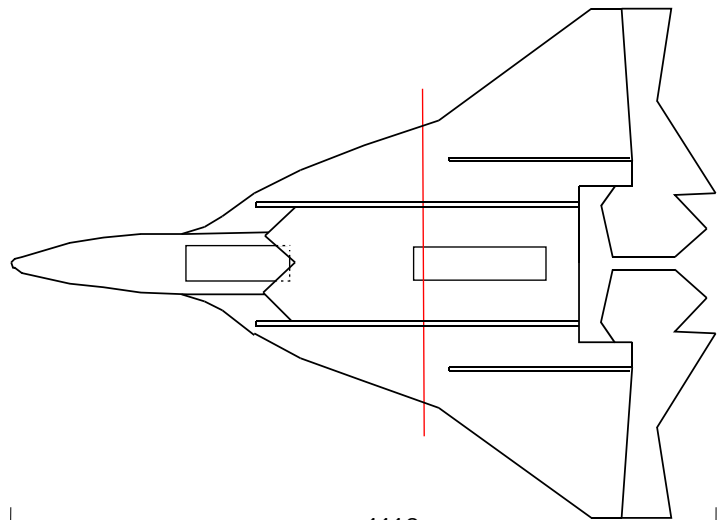

- 57 ()

816

1110

- 57 ()

:
 : 1000 500, 3-5
 (): turnigy 2836 1200 KV
 (): 9 6 (~ 1,2)
 : LiPo 20 2200
 : 50
 720 ...

-57 “

5-

”-