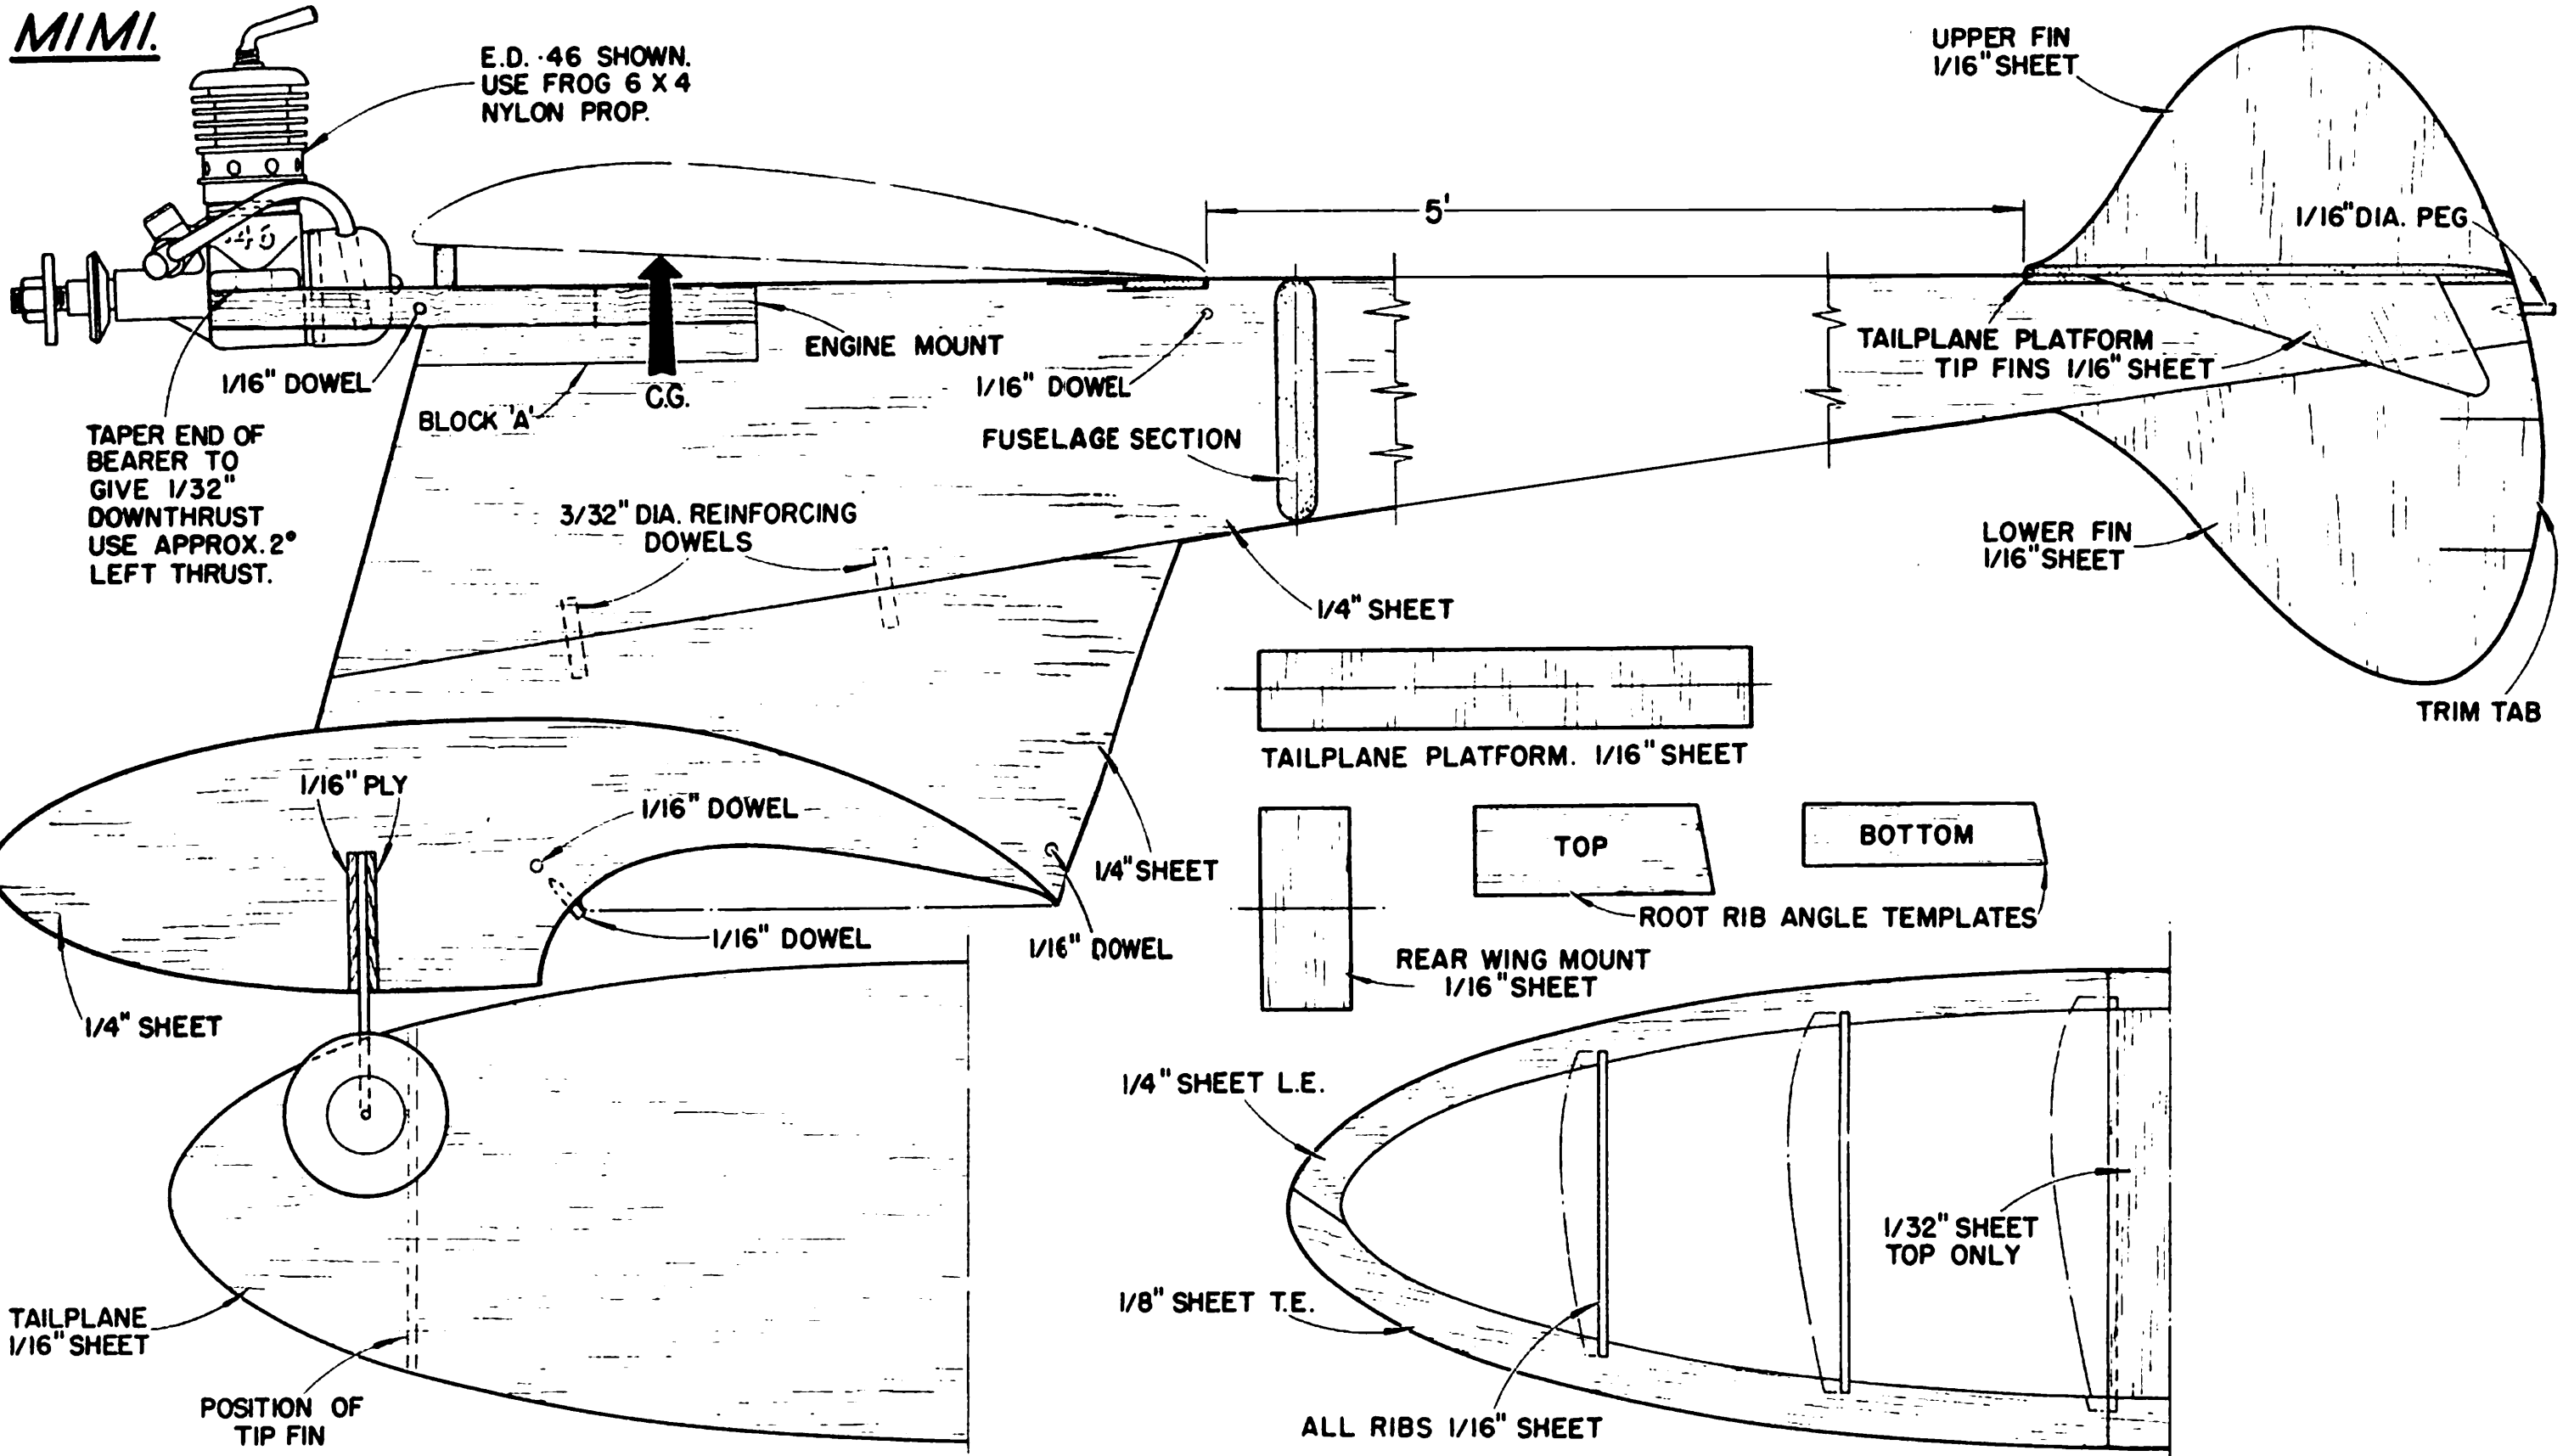

**MIMI.**

E.D. .46 SHOWN.  
USE FROG 6 X 4  
NYLON PROP.

UPPER FIN  
1/16" SHEET

MIMI.