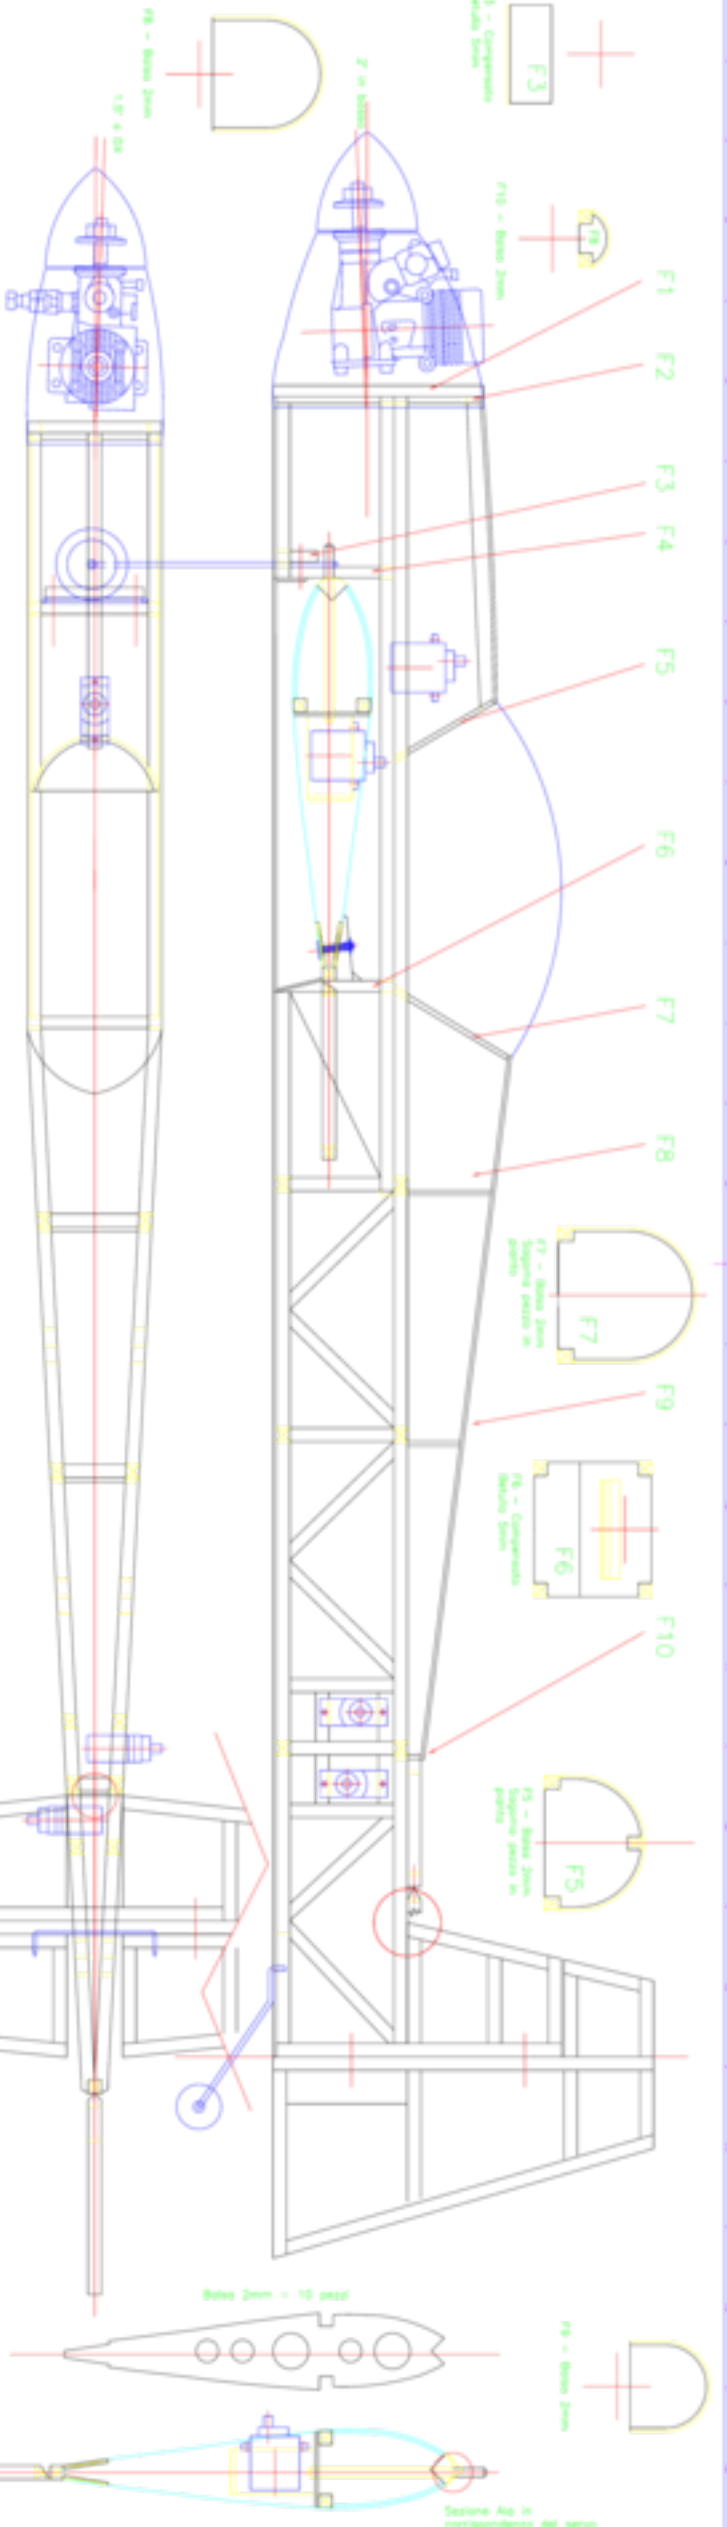

3DPMini

Mini Fun Fly per motori 0.15 o elettrico

- Dettagli**
- Apertura vano motore - Lunghezza 80mm - Sp. cava 21.5mm
 - Alte. motore 700 gr - Cava cava 22 gr/leg
 - Motori serie Sumner Type 0715 (2.5cc) - Elog 5x4
 - Serv. motore: Aer ZankovskiyK3 - Cost. 240000001
 - Servizio Autonomo 10002 - Brev. 4450000000000000
 - Assemblare con cautela, supervisione

Sezione Ala in corrispondenza del servo