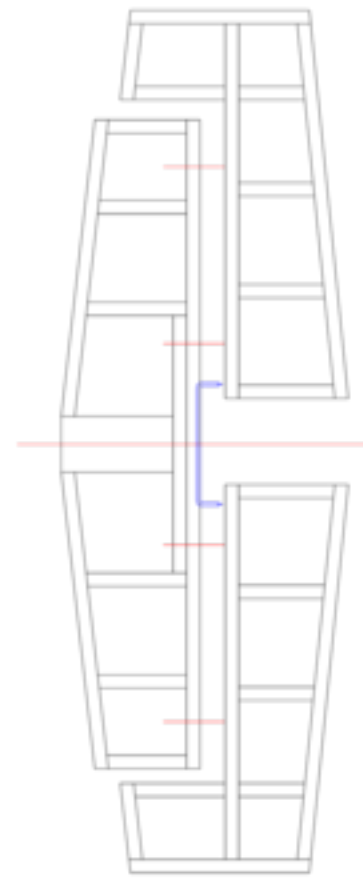

3DPMini

Mini Fun Fly per motori 0.15 o elettrico

- Dettagli**
- Apertura vano motore - Lunghezza 80mm - Sp. cava 21.5mm
 - Alte. motore 700 gr - Cava cava 22 gr/leg
 - Motori serie Sumner Type 0715 (2.5cc) - Elog 5x4
 - Serv. motore: Aer ZankovskiyK3 - Cost. 240000001
 - Servizio Autonomo 10002 - Brev. 4450000000000000
 - Assemblare con cautela, supervisione

Sezione Ala in corrispondenza del servo