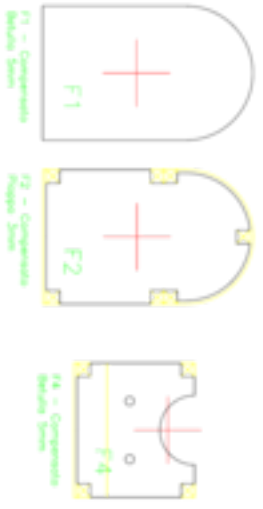

3DPMini

Mini Fun Fly per motori 0.15 o elettrico

- Dettagli**
- Apertura vano motore - Lunghezza 80mm - Sp. cava 21.5mm
 - Alte. motore 700 gr - Cava cava 22 gr/leg
 - Motori serie Sumner Type 0715 (2.5cc) - Elog 5x4
 - Serv. motore: Aer ZankovskiyK3 - Cost. 240000001
 - Servizio Autonomo 10002 - Brev. 4450000000000000
 - Assemblare con cautela, supervisione

Sezione Ala in corrispondenza del servo